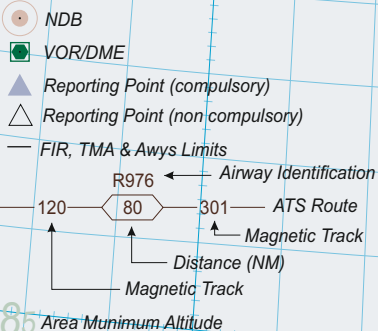

LEGEND

FIR Santa Maria Oceanic
 FIR Sal Oceanic

FIR Canarias

FIR Sal Oceanic
 FL245
 GND/MSL
 ACC SAL

For detailed Route description see En-Route Chart TMA

Area Minimum Altitudes in Sal FIR outside TMA: 10

Random routing is available. Clearance for flights outside of ATS routes East of SVT is at ATC discretion dependent on traffic situation.

TMA Sal
 FL245
 700ft AGL
 ACC SAL

SIGNIFICANT POINTS

ODMEN 135354N 0242034W	MOGSA 144118N 0201241W
BORTA 135514N 0204345W	MOPAK 180720N 0240250W
BULVO 140228N 0243012W	NEMDO 180557N 0233154W
RANUR 152724N 0254132W	ONOBI 144436N 0242630W
GAMBA 185706N 0260342W	DIMKI 175320N 0221453W
IPERA 202154N 0204200W	PINPO 173905N 0215618W
LININ 180905N 0244524W	POLMO 161629N 0213834W
MELUT 160755N 0261600W	POMAT 135236N 0243548W
EVKAS 174003N 0260116W	TOBIK 155142N 0214606W
KEGIL 180928N 0245513W	SONVA 145014N 0220438W
LUMPO 154048N 0200000W	VONTO 142802N 0221134W